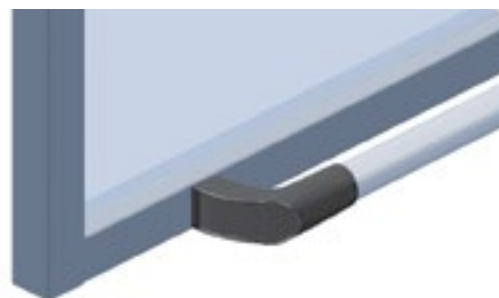

Endstücke für Systemgriff

End Pieces for System Handle

Beschreibung Kunststoff PA zur Montage auf Türen, Klappen und Aluminiumprofile

Material Kunststoff PA, glaskugelverstärkt

Farbe schwarz

Befestigung vorderseitig mit Innensechskant-Schrauben, rückseitig mit Schrauben und in die Abdeckkappen eingelegten Muttern M8

Liefereinheit 10 Sets

Extras weitere Farben auf Anfrage

Description Nylon PA To mount on doors, flaps and aluminum profiles

Material Nylon PA, glass ball reinforced

Color Black

Fastening From the front with hexagon screws From the back with screws and with M8 nuts inserted into the cover caps

Pack Quantity 10 sets

Specials Other colors on request